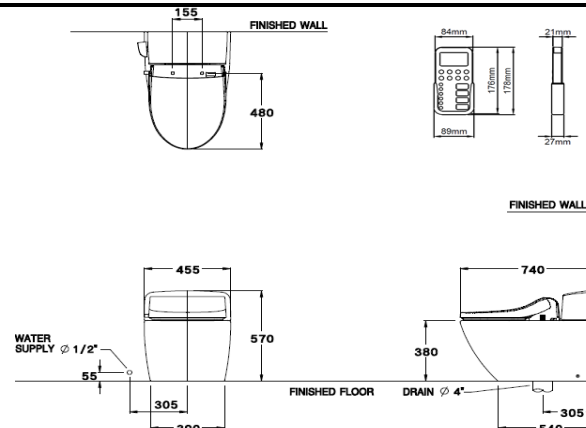

ลักษณะสินค้า

- มาตรฐาน : มอก. 792-2554
- โถสุขภัณฑ์ : ชิ้นเดียว
- ขนาด : 455 x 740 x 570 มม.
- รูปทรงโถ : อีลอนเกต
- ท่อน้ำทิ้ง : ลงพื้น ระยะ 305 มม.
- ระบบการชำระล้าง : ไชฟอน วอร์เทค

Product descriptions

- Standard : TIS 792 - 2554
- Water Closet : One Piece Toilet
- Size : 455 x 740 x 570 mm.
- Bowl Shape : Elongate
- Outlet : S-Trap , rough-in 305 mm.
- Flush System : Siphon Vortex

สินค้าในชุด ประกอบด้วย Consist of

TERRANOVA X

Dimension ware	Dimension pack.	Unit
455 x 740 x 570	600 X 885 X 670	mm.
Net whight	Gross whight	Unit
55.70	78.00	kg.

สอบถามรายละเอียดเพิ่มเติมได้ที่

บริษัทสยามซานิทารีแวร์อินดัสทรี จำกัด
36/11 ถ.วิภาวดีรังสิต แขวงสนามนีน เขตดอนเมือง กรุงเทพฯ 10210
โทร. 0-2973-5040-54 โทรสาร. 0-2973-3470-4
COTTO Call Center โทร. 0-2521-7777